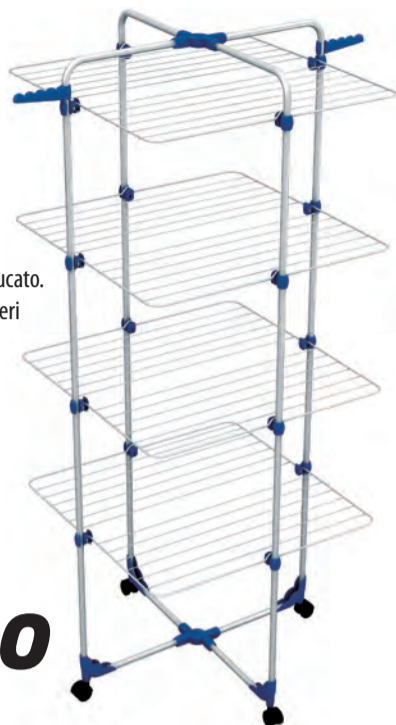

stendibiancheria MODULAR

poco ingombro, tanto bucato.
acciaio trattato con polveri
epossidiche
completo di ruote

superficie estesa 40 mt
H. cm 169
MODULAR 4 - cod. 221141