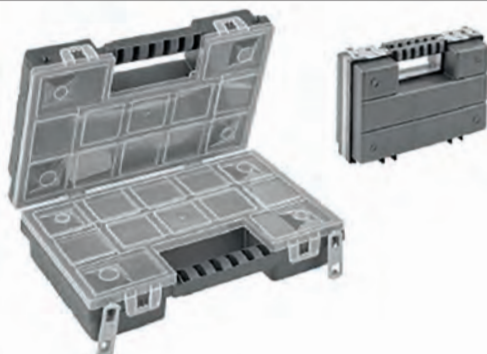

MAURER PLUS

valigetta organizer portaminuterie doppia
divisori interni rimovibili e coperchio trasparente

mm 287x186x100
cod. 083033

9,50