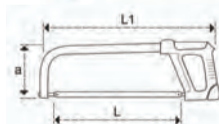

a mm	L mm	L1 mm
135	430	300

94 pezzi
pcs. / p.zas