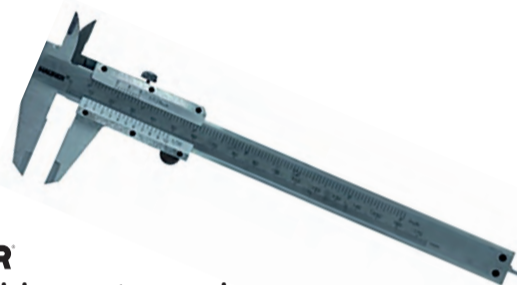

cod. 080235

MAURER
calibro acciaio cromato a corsoio

1.20 MAX mm 135
cod. 089565

12,50

1.20 MAX mm 200
cod. 089568

18,90

5,90

MAURER PLUS